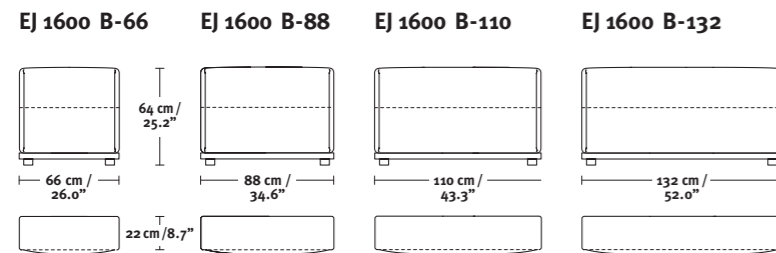

MODULES

The SHUFFL sofa can combine several different modules to form an asymmetrical landscape with the possibility of featuring a side table, a lamp, a power outlet and a planter box that may also serve as a table or a room divider. Inside the table module is a concealed storage space for keeping folders, papers etc. neatly out of sight. Both the base, the planter box and the table are made in oak, a reflection of Boysen's preference for pure, Nordic materials. The back on the sofa is available in two heights to accommodate different user needs.

BACK