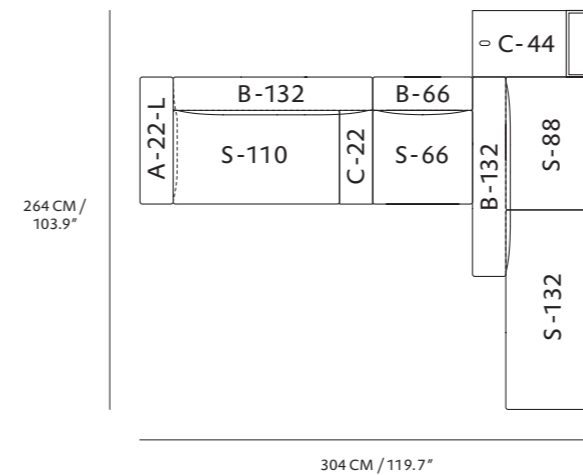

BACK

BACK XL

SEAT

LOUNGE

CORNER

ARM

CASE

OPSTILLINGER

COMBINATIONS

EXAMPLE 1

- 2 X EJ 1600 S-88
- 1 X EJ 1600 S-110
- 2 X EJ 1600 S-132
- 1 X EJ 1600 B-88
- 1 X EJ 1600 B-XL88
- 2 X EJ 1600 B-110
- 1 X EJ 1600 C-22
- 1 X EJ 1600 C-44

EXAMPLE 2

- 1 X EJ 1600 S-66
- 1 X EJ 1600 S-88
- 1 X EJ 1600 S-110
- 1 X EJ 1600 S-132
- 1 X EJ 1600 B-66
- 2 X EJ 1600 B-132
- 1 X EJ 1600 C-22
- 1 X EJ 1600 C-44
- 1 X EJ 1600 A-22-L