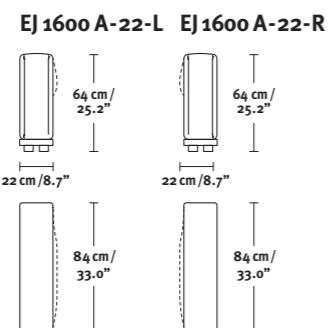

BACK

BACK XL

SEAT

LOUNGE

CORNER

ARM

CASE

OPSTILLINGER

COMBINATIONS

EXAMPLE 1

- 2 X EJ 1600 S-88
- 1 X EJ 1600 S-110
- 2 X EJ 1600 S-132
- 1 X EJ 1600 B-88
- 1 X EJ 1600 B-XL88
- 2 X EJ 1600 B-110
- 1 X EJ 1600 C-22
- 1 X EJ 1600 C-44

EXAMPLE 2

- 1 X EJ 1600 S-66
- 1 X EJ 1600 S-88
- 1 X EJ 1600 S-110
- 1 X EJ 1600 S-132
- 1 X EJ 1600 B-66
- 2 X EJ 1600 B-132
- 1 X EJ 1600 C-22
- 1 X EJ 1600 C-44
- 1 X EJ 1600 A-22-L