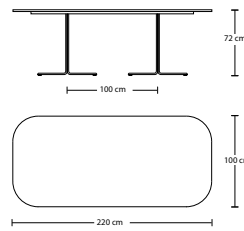

EJ 205 Flamingo

*Design: Johannes Foersom &
Peter Hiort-Lorenzen, MDD*

EJ 205/205-S

EJ 205XL/205XL-S

EJ 205-120

EJ 205-105

EJ 205-90

EJ 205-220

EJ 205-240

EJ 205-300

EJ 205-375

EJ 205-450

EJ 205-100

EJ 205-100S