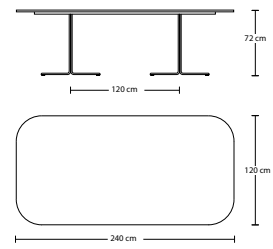

EJ 205 Flamingo

*Design: Johannes Foersom &
Peter Hiort-Lorenzen, MDD*

EJ 205/205-S

EJ 205XL/205XL-S

EJ 205-120

EJ 205-105

EJ 205-90

EJ 205-220

EJ 205-240

EJ 205-300

EJ 205-375

EJ 205-450

EJ 205-100

EJ 205-100S