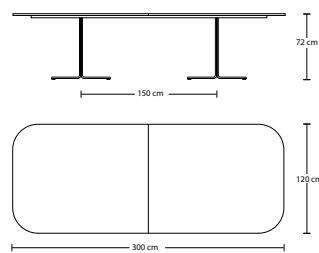

EJ 205 Flamingo

*Design: Johannes Foersom &
Peter Hiort-Lorenzen, MDD*

EJ 205/205-S

EJ 205XL/205XL-S

EJ 205-120

EJ 205-105

EJ 205-90

EJ 205-220

EJ 205-240

EJ 205-300

EJ 205-375

EJ 205-450

EJ 205-100

EJ 205-100S