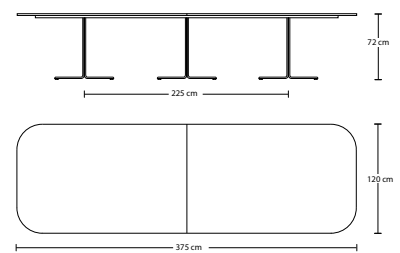

EJ 205 Flamingo

*Design: Johannes Foersom &
Peter Hiort-Lorenzen, MDD*

EJ 205/205-S

EJ 205XL/205XL-S

EJ 205-120

EJ 205-105

EJ 205-90

EJ 205-220

EJ 205-240

EJ 205-300

EJ 205-375

EJ 205-450

EJ 205-100

EJ 205-100S