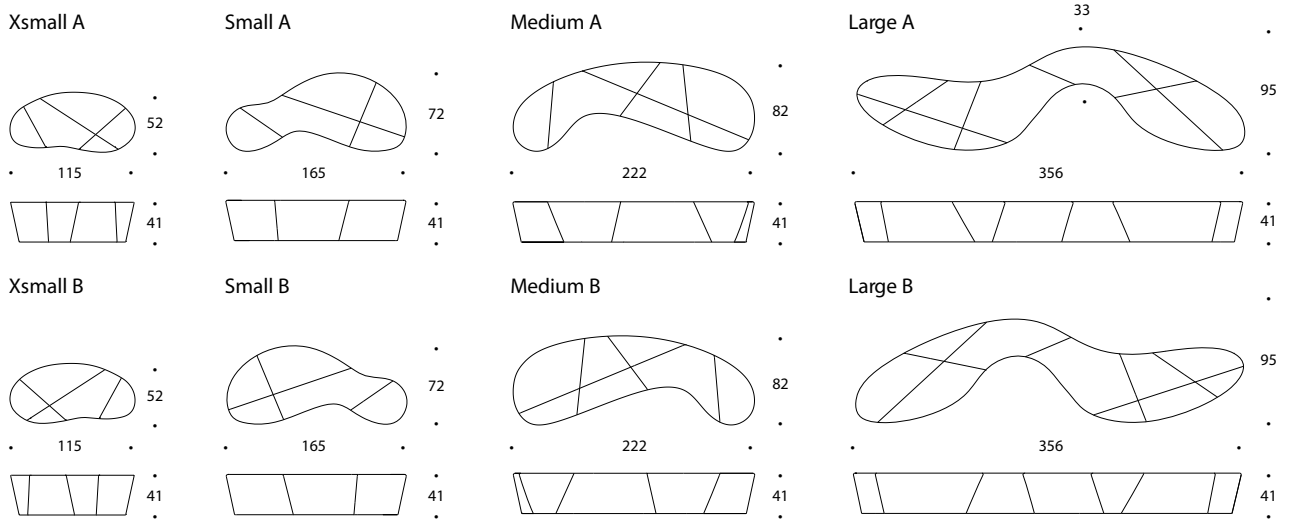

PLASMA

design: Busk+Hertzog

SPECIFICATIONS:

| | |
|-----------|---|
| DESIGN | busk + hertzog |
| FABRICS | Optionnel |
| MATERIALS | Mousse polyuréthane haute densité sur structure de bois latté. Fixation au sol optionelle |

DIMENSIONS (cm):

info@in-mezzo.com
www.in-mezzo.com